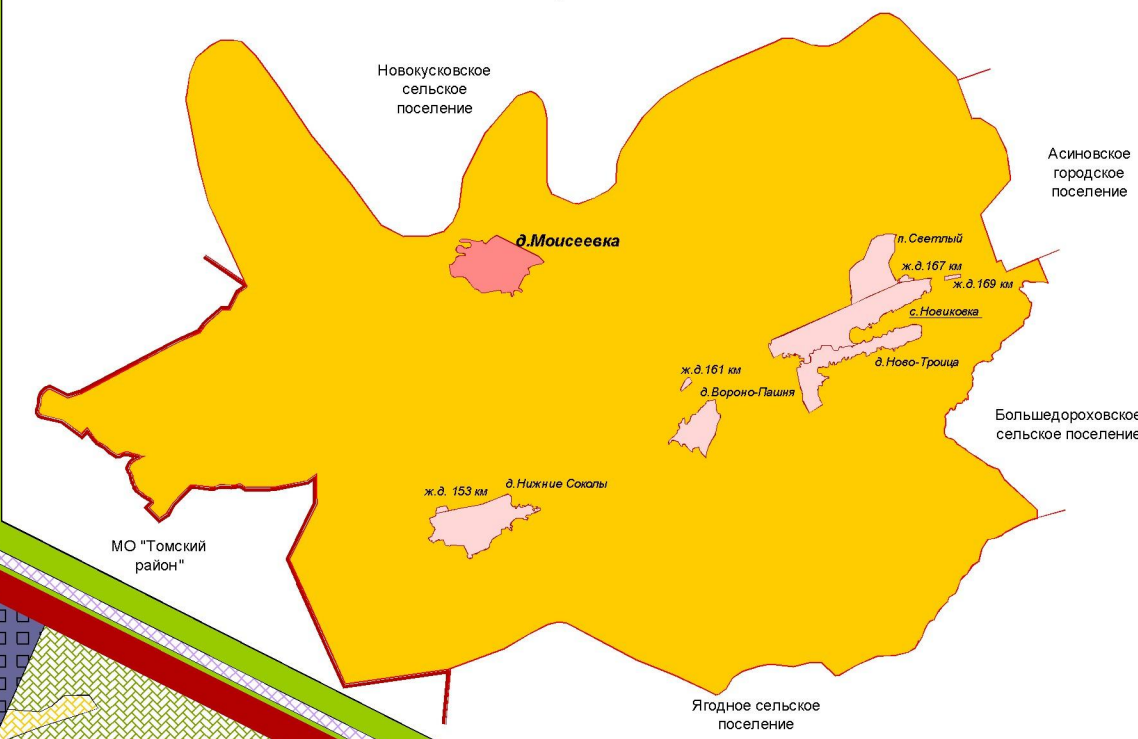

РОЗА ВЕТРОВ

СХЕМА (КАРТА) ГРАДОСТРОИТЕЛЬНОГО ЗОНИРОВАНИЯ НАСЕЛЕННОГО ПУНКТА Д. МОИСЕЕВКА МУНИЦИПАЛЬНОГО ОБРАЗОВАНИЯ "НОВИКОВСКОЕ СЕЛЬСКОЕ ПОСЕЛЕНИЕ" АСИНОВСКОГО РАЙОНА ТОМСКОЙ ОБЛАСТИ ФРАГМЕНТ 6

СИТУАЦИОННЫЙ ПЛАН

- Условные обозначения
- | | | |
|--|--|---|
| Сущ. | Проект. | Граница населенного пункта |
| Жилая зона | Ж1 - зона застройки индивидуальными жилыми домами | Общественно-деловая зона |
| O1 - зона делового, общественного и коммерческого назначения | O2 - зона размещения объектов социального и коммунально -бытового назначения | Производственная зона |
| П2 - зона размещения предприятий 4 класса санитарной опасности | П3 - зона размещения предприятий 5 класса санитарной опасности | Зона сельскохозяйственного использования |
| Сх2 - зона, занятая объектами сельскохозяйственного назначения | Сх3 - зона сельскохозяйственных угодий | Сх4 - зона древесно-кустарниковой растительности в составе зоны сельскохозяйственного использования |
| Зона рекреационного назначения | P1 - зона парков, скверов, бульваров и набережных | Зона транспортной инфраструктуры |
| T - зона транспортной инфраструктуры | T1 - зона транспортной инфраструктуры | Зона инженерной инфраструктуры |
| ОКС водоснабжения | водонапорная башня | водозабор |
| водопровод | ОКС электроснабжения | трансформаторная подстанция |
| ЛЭП 10кВ | ОКС связи | антенно-мачтовое сооружение |
| Зона специального назначения | Сп1 - зона специального назначения, связанная с захоронениями | Территории, для которых градостроительные регламенты не устанавливаются |
| Зона земель покрытых поверхностными водами | Зона земель лесного фонда | |