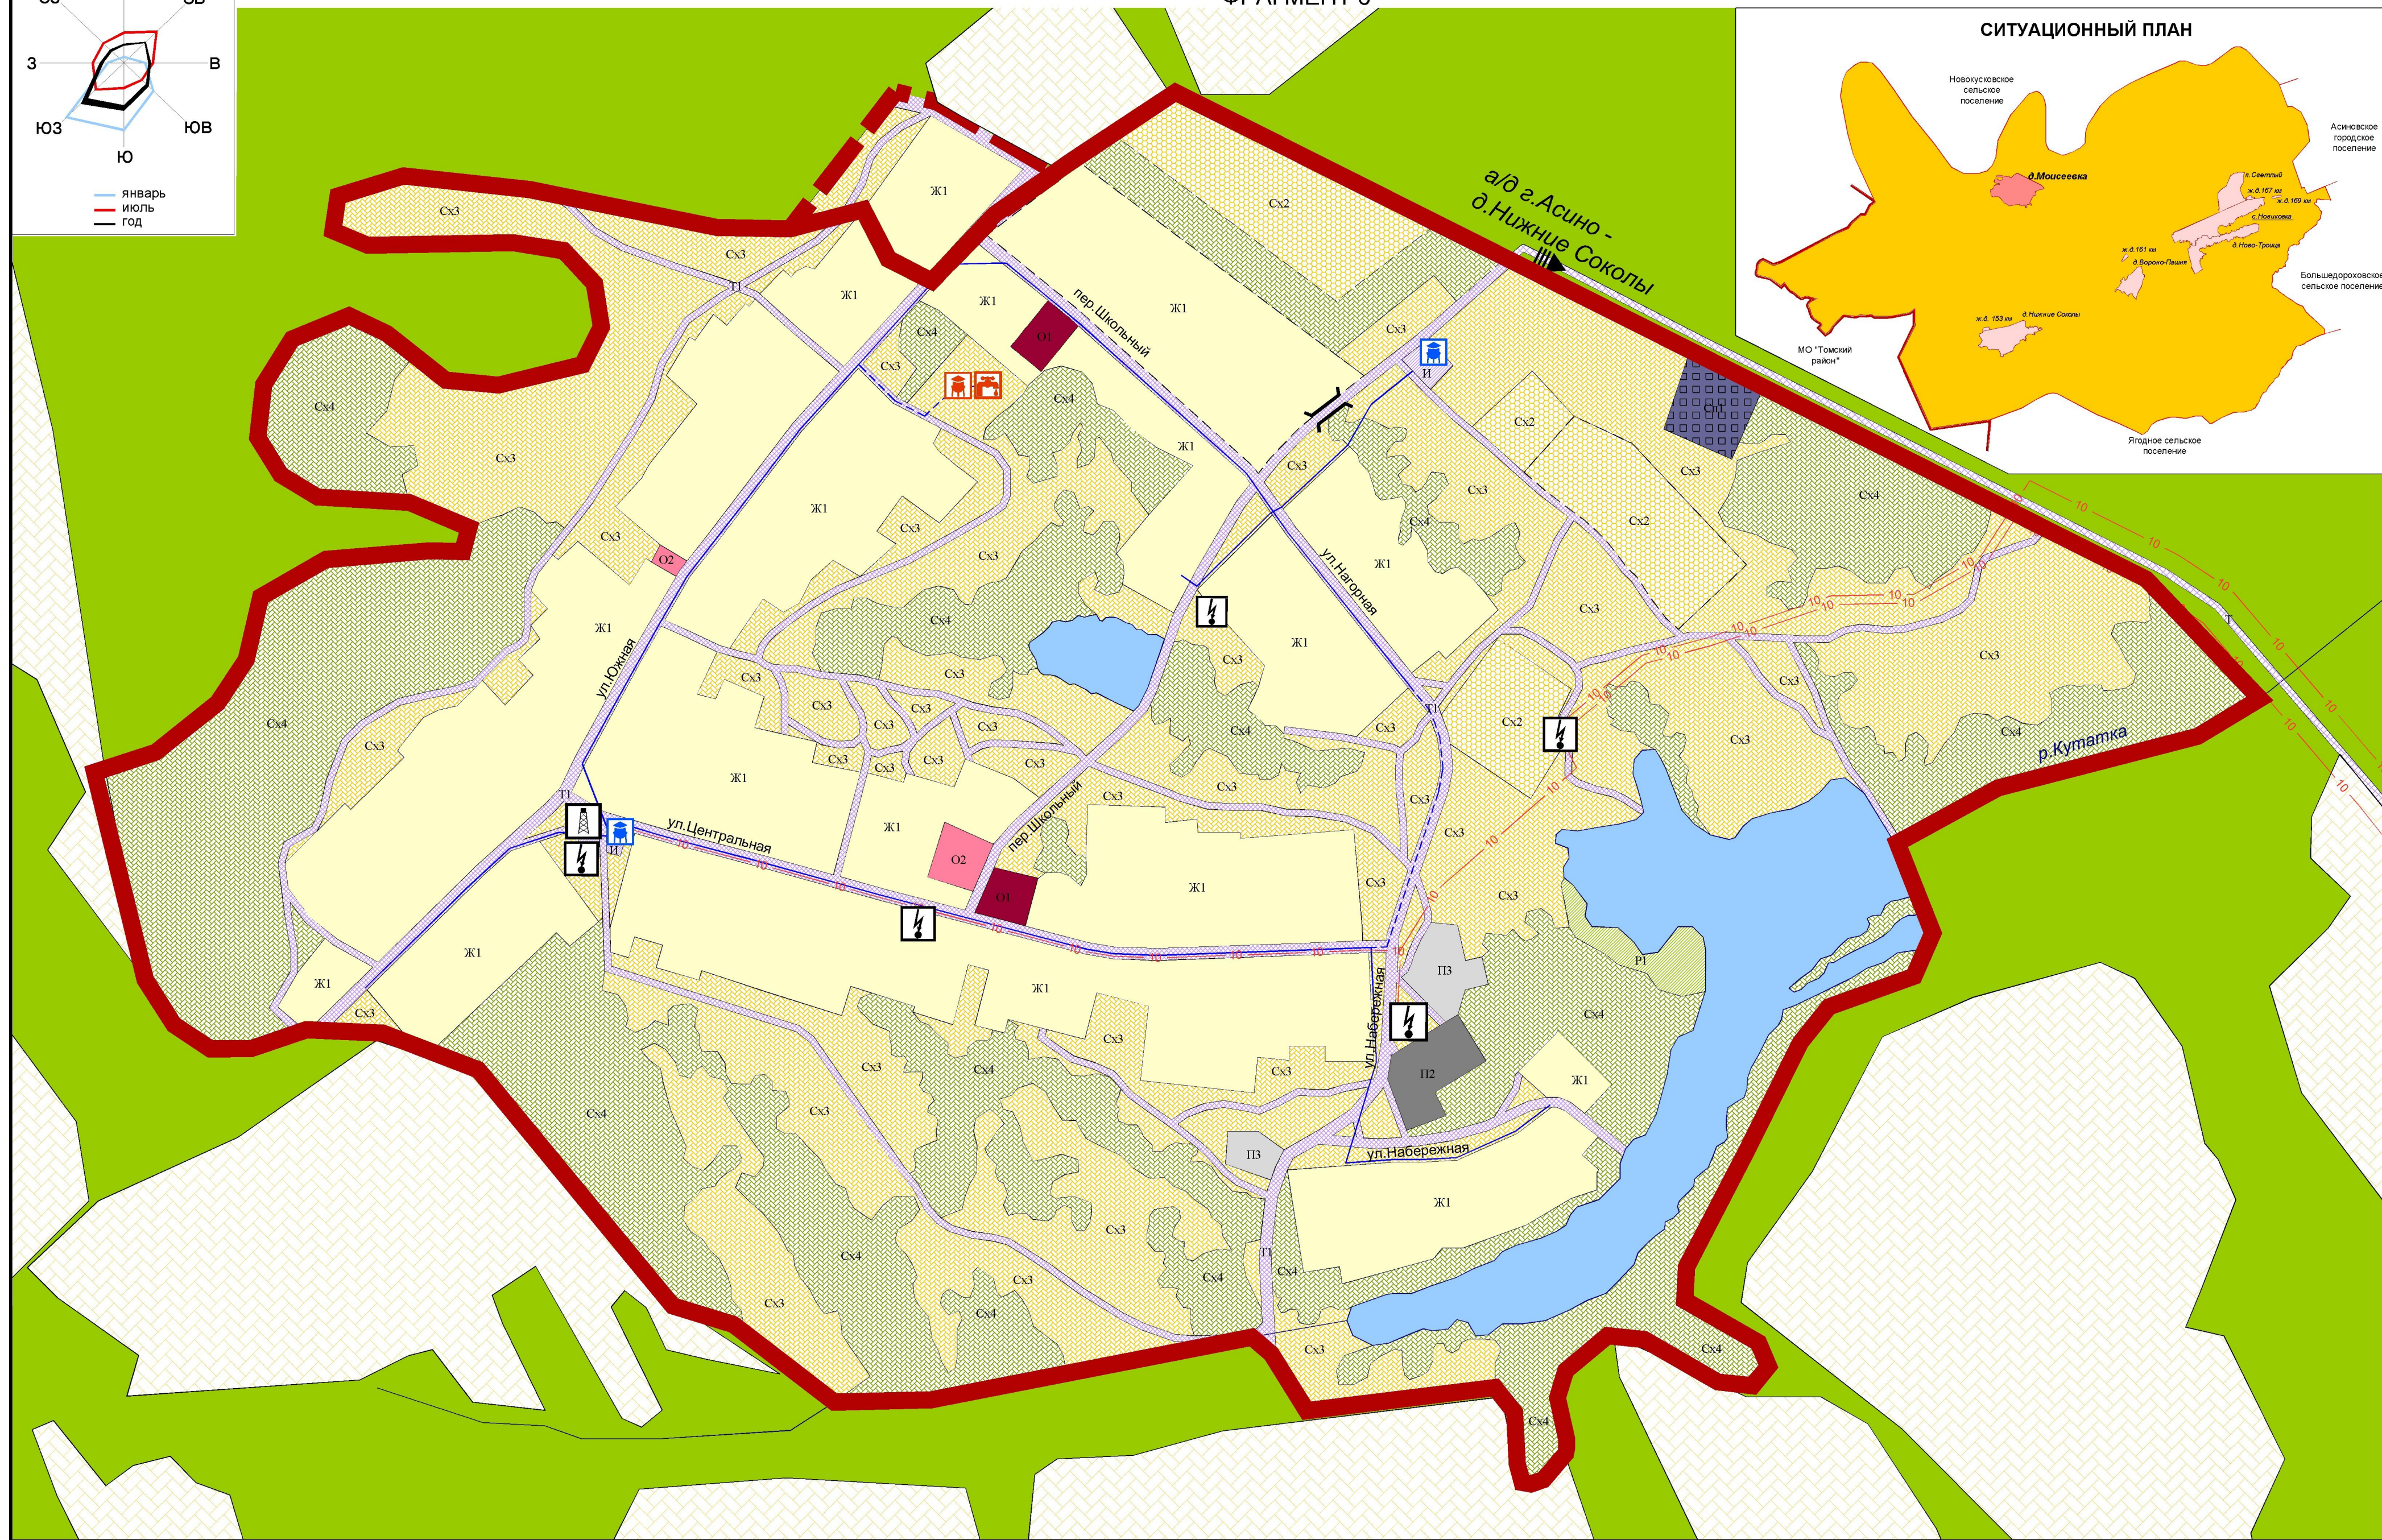

РОЗА ВЕТРОВ

СХЕМА (КАРТА) ГРАДОСТРОИТЕЛЬНОГО ЗОНИРОВАНИЯ НАСЕЛЕННОГО ПУНКТА Д. МОИСЕЕВКА МУНИЦИПАЛЬНОГО ОБРАЗОВАНИЯ "НОВИКОВСКОЕ СЕЛЬСКОЕ ПОСЕЛЕНИЕ" АСИНОВСКОГО РАЙОНА ТОМСКОЙ ОБЛАСТИ ФРАГМЕНТ 6

СИТУАЦИОННЫЙ ПЛАН

- Условные обозначения
- | | | |
|--|--|---|
| Сущ. | Проект. | Граница населенного пункта |
| Жилая зона | Ж1 - зона застройки индивидуальными жилыми домами | Общественно-деловая зона |
| O1 - зона делового, общественного и коммерческого назначения | O2 - зона размещения объектов социального и коммунально -бытового назначения | Производственная зона |
| П2 - зона размещения предприятий 4 класса санитарной опасности | П3 - зона размещения предприятий 5 класса санитарной опасности | Зона сельскохозяйственного использования |
| Сх2 - зона, занятая объектами сельскохозяйственного назначения | Сх3 - зона сельскохозяйственных угодий | Сх4 - зона древесно-кустарниковой растительности в составе зоны сельскохозяйственного использования |
| Зона рекреационного назначения | P1 - зона парков, скверов, бульваров и набережных | Зона транспортной инфраструктуры |
| T - зона транспортной инфраструктуры | T1 - зона транспортной инфраструктуры | Зона инженерной инфраструктуры |
| ОКС водоснабжения | водонапорная башня | водозабор |
| водопровод | ОКС электроснабжения | трансформаторная подстанция |
| ЛЭП 10кВ | ОКС связи | антенно-мачтовое сооружение |
| Зона специального назначения | Сп1 - зона специального назначения, связанная с захоронениями | Территории, для которых градостроительные регламенты не устанавливаются |
| Зона земель покрытых поверхностными водами | Зона земель лесного фонда | |